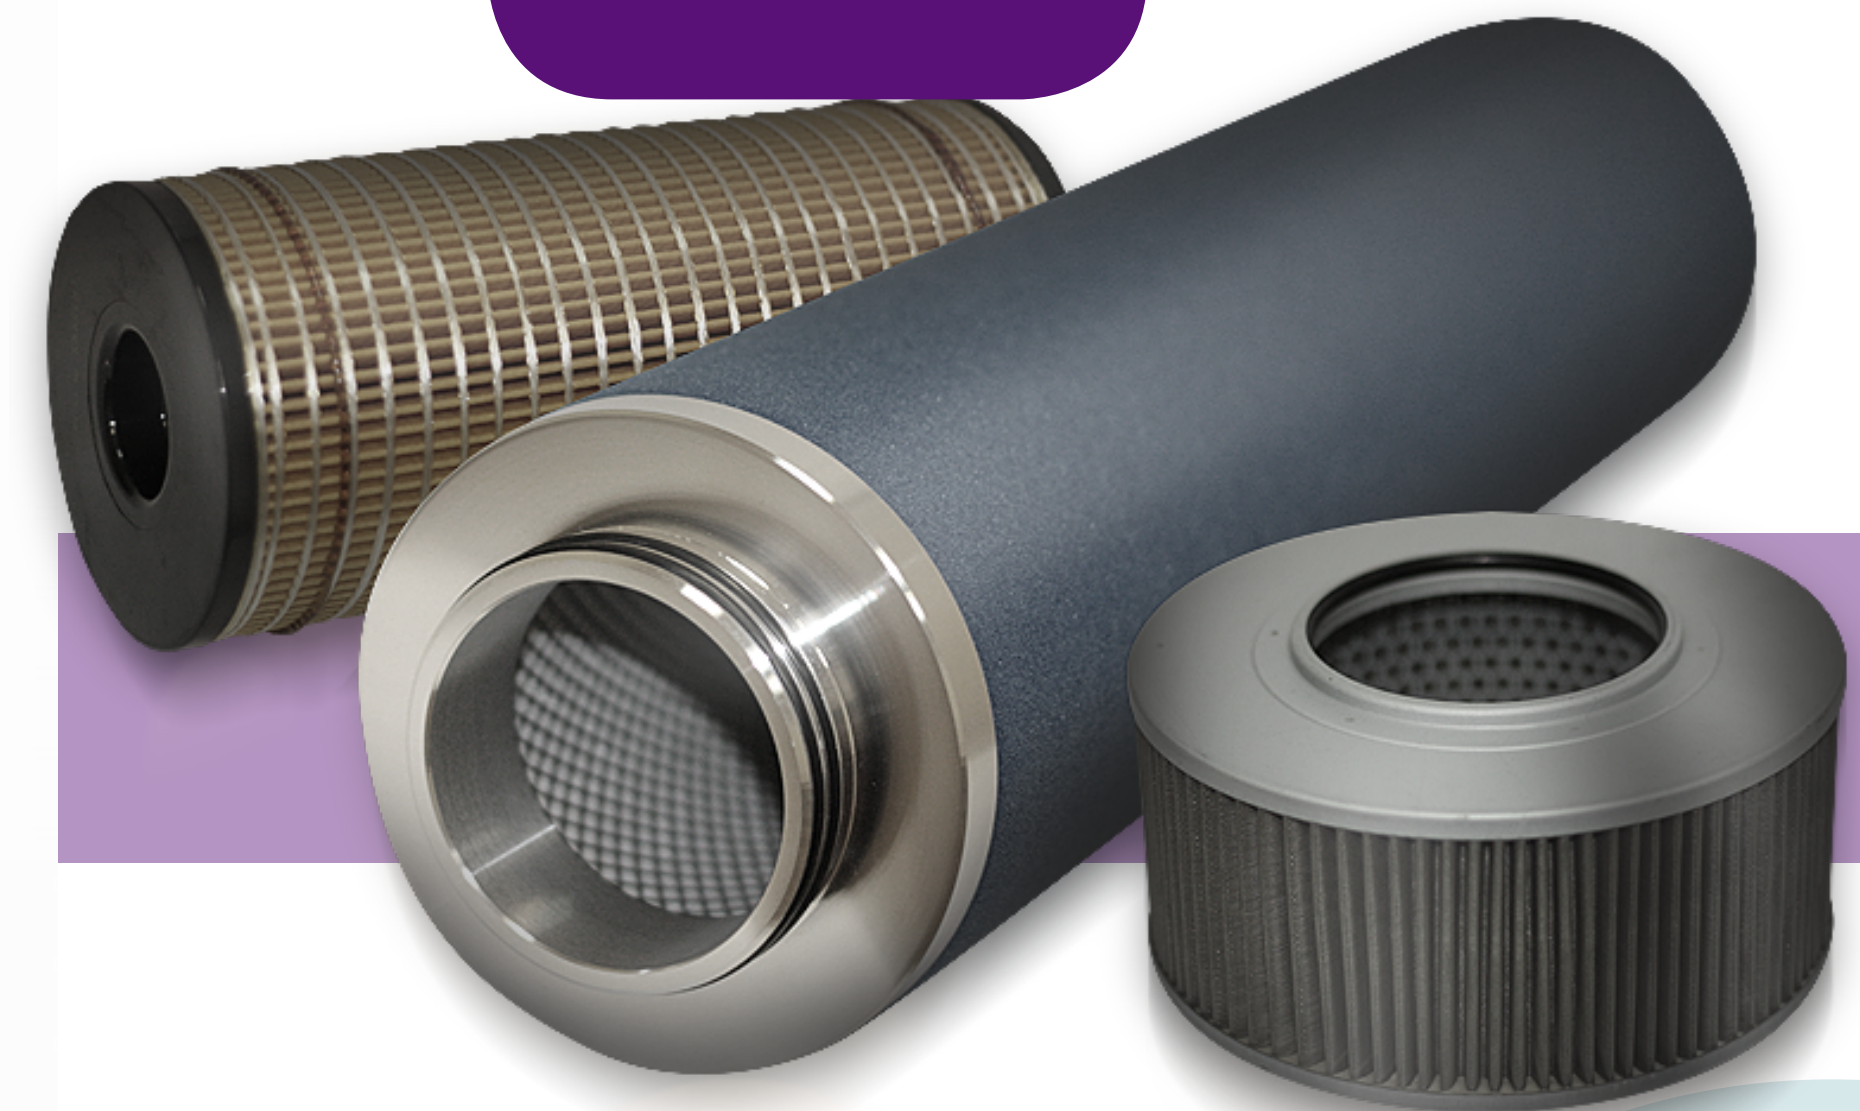

**Наша компания
является
официальным
дистрибьютером
продукции ELBE
Gelenkwellen-Service
GmbH**

Сопутствующие материалы

Масла

РТИ

Фильтры

PARKER, DONALDSON, MP FILTRI, ARGO HYTOS, HYDAC, MAHLE, INFLATEK, AZUD и многое другое.