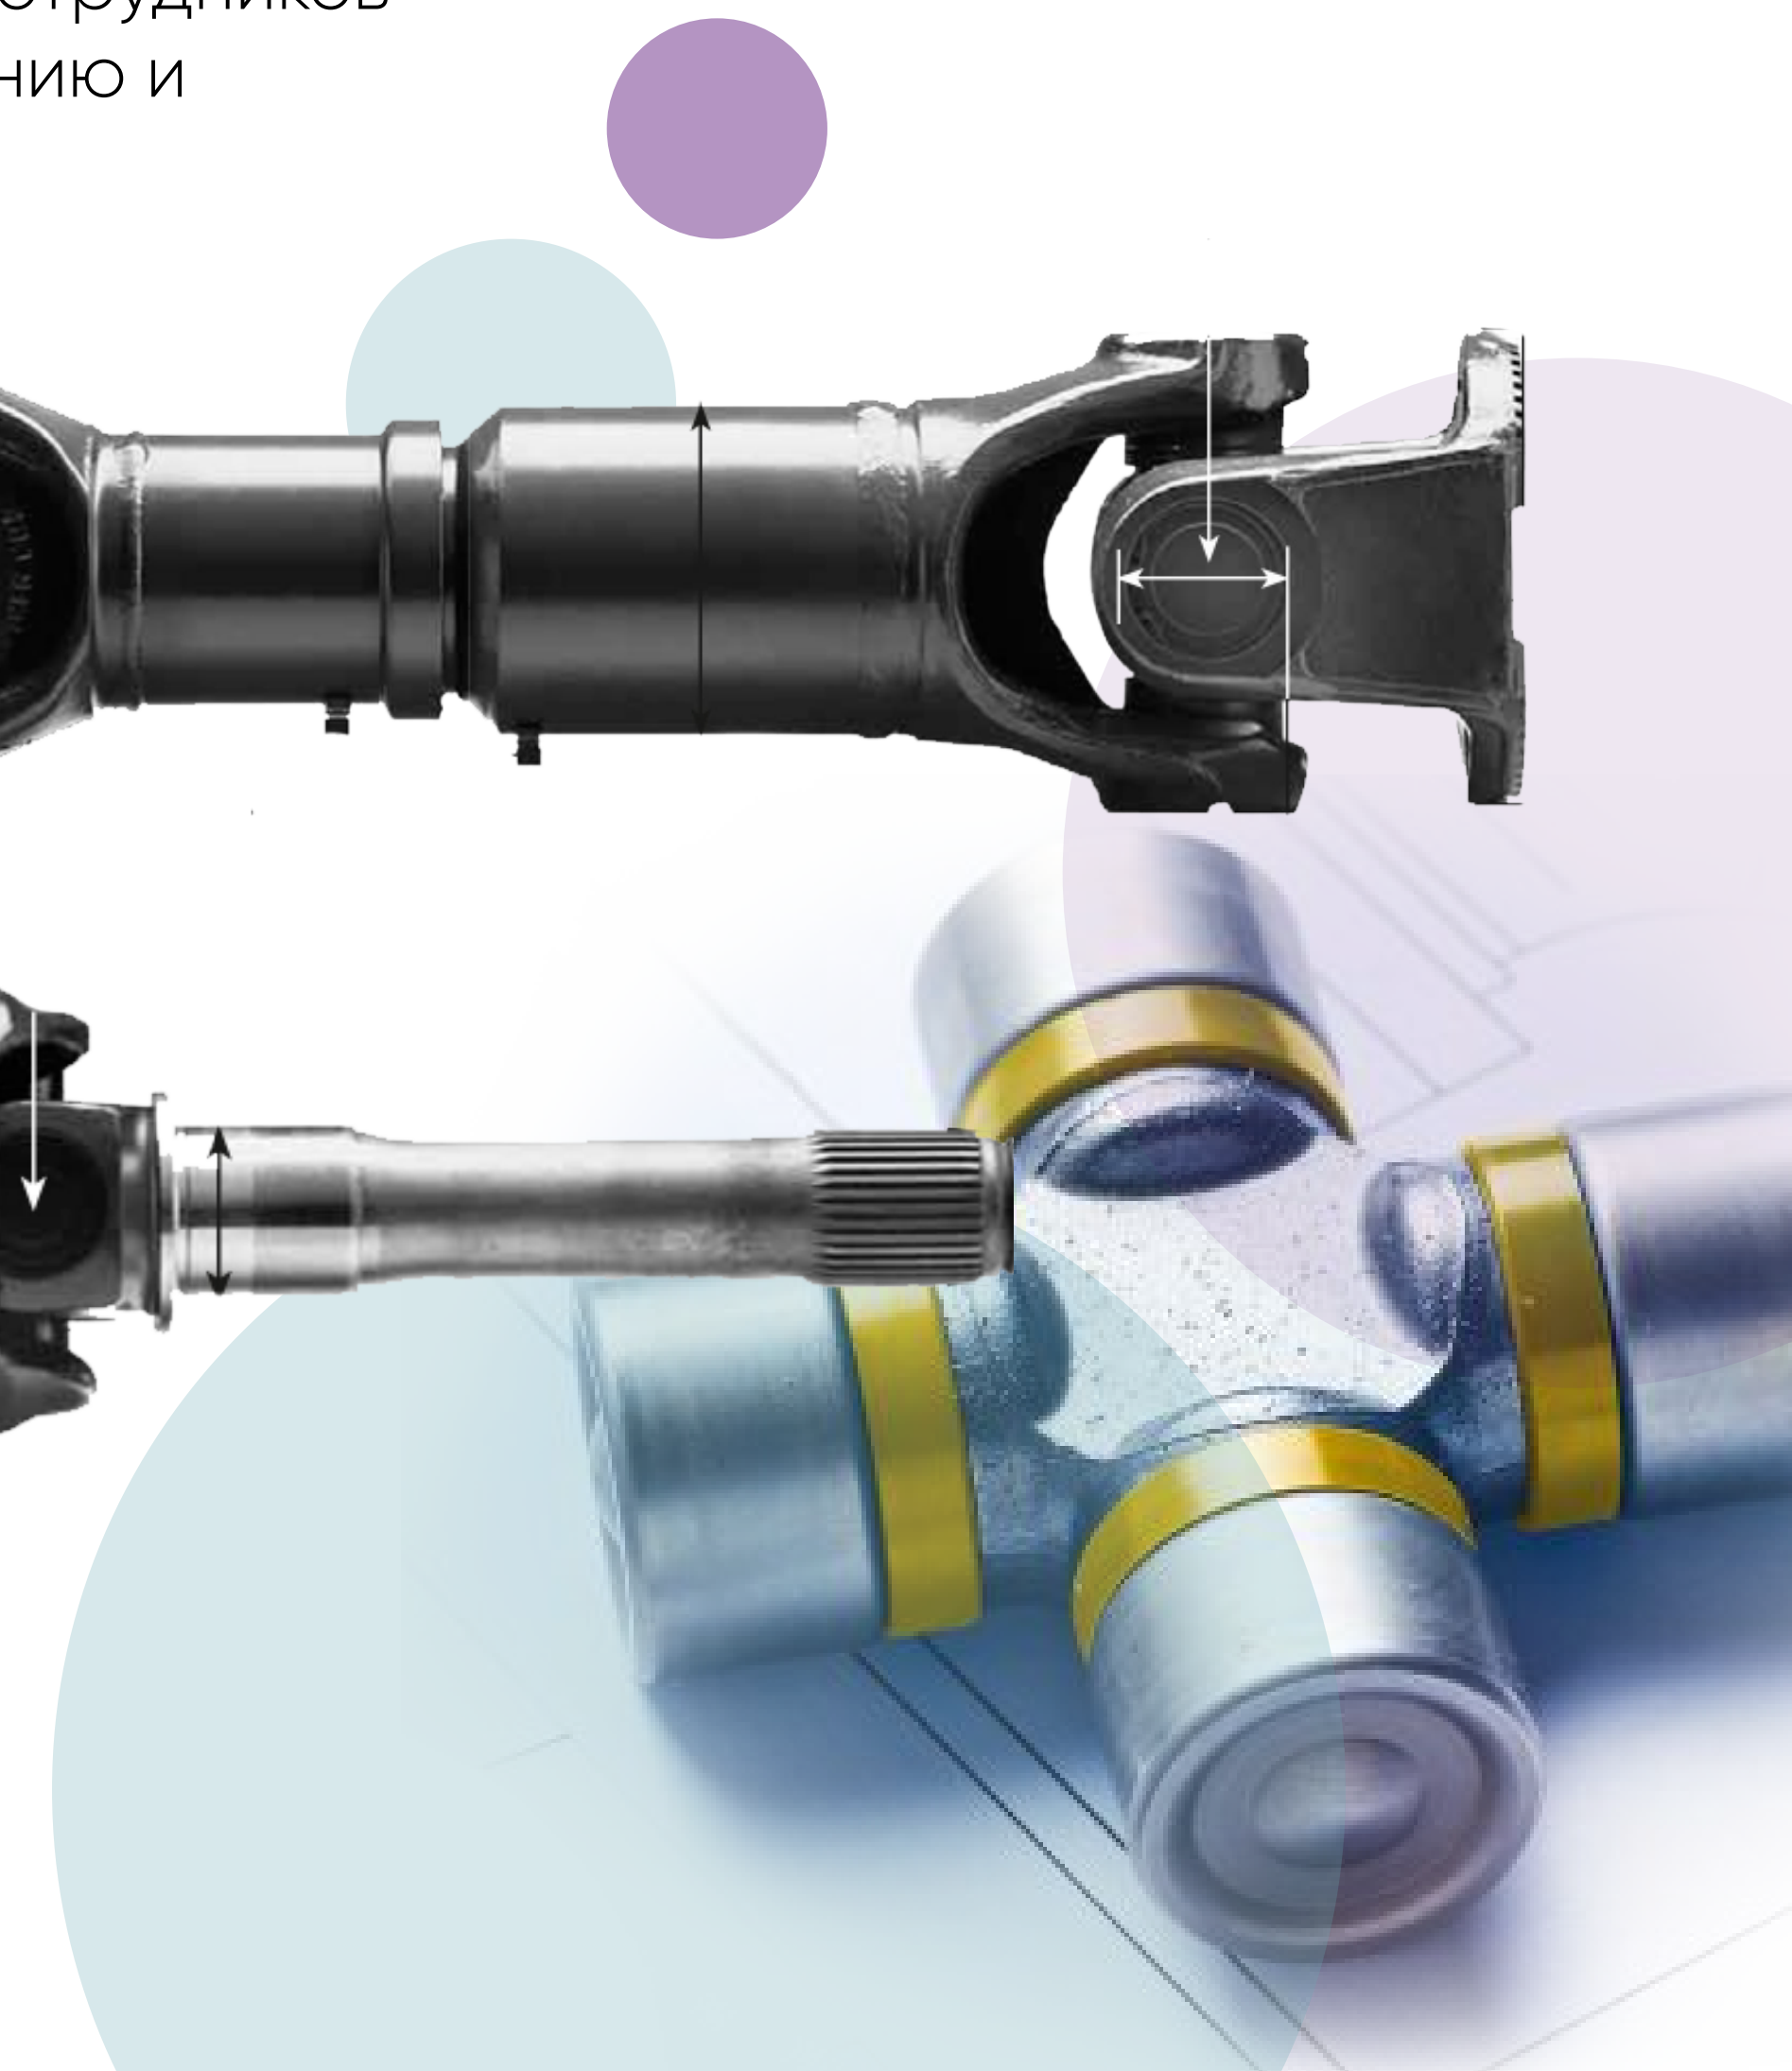

**Наша компания
является
официальным
дистрибьютером
продукции ELBE
Gelenkwellen-Service
GmbH**