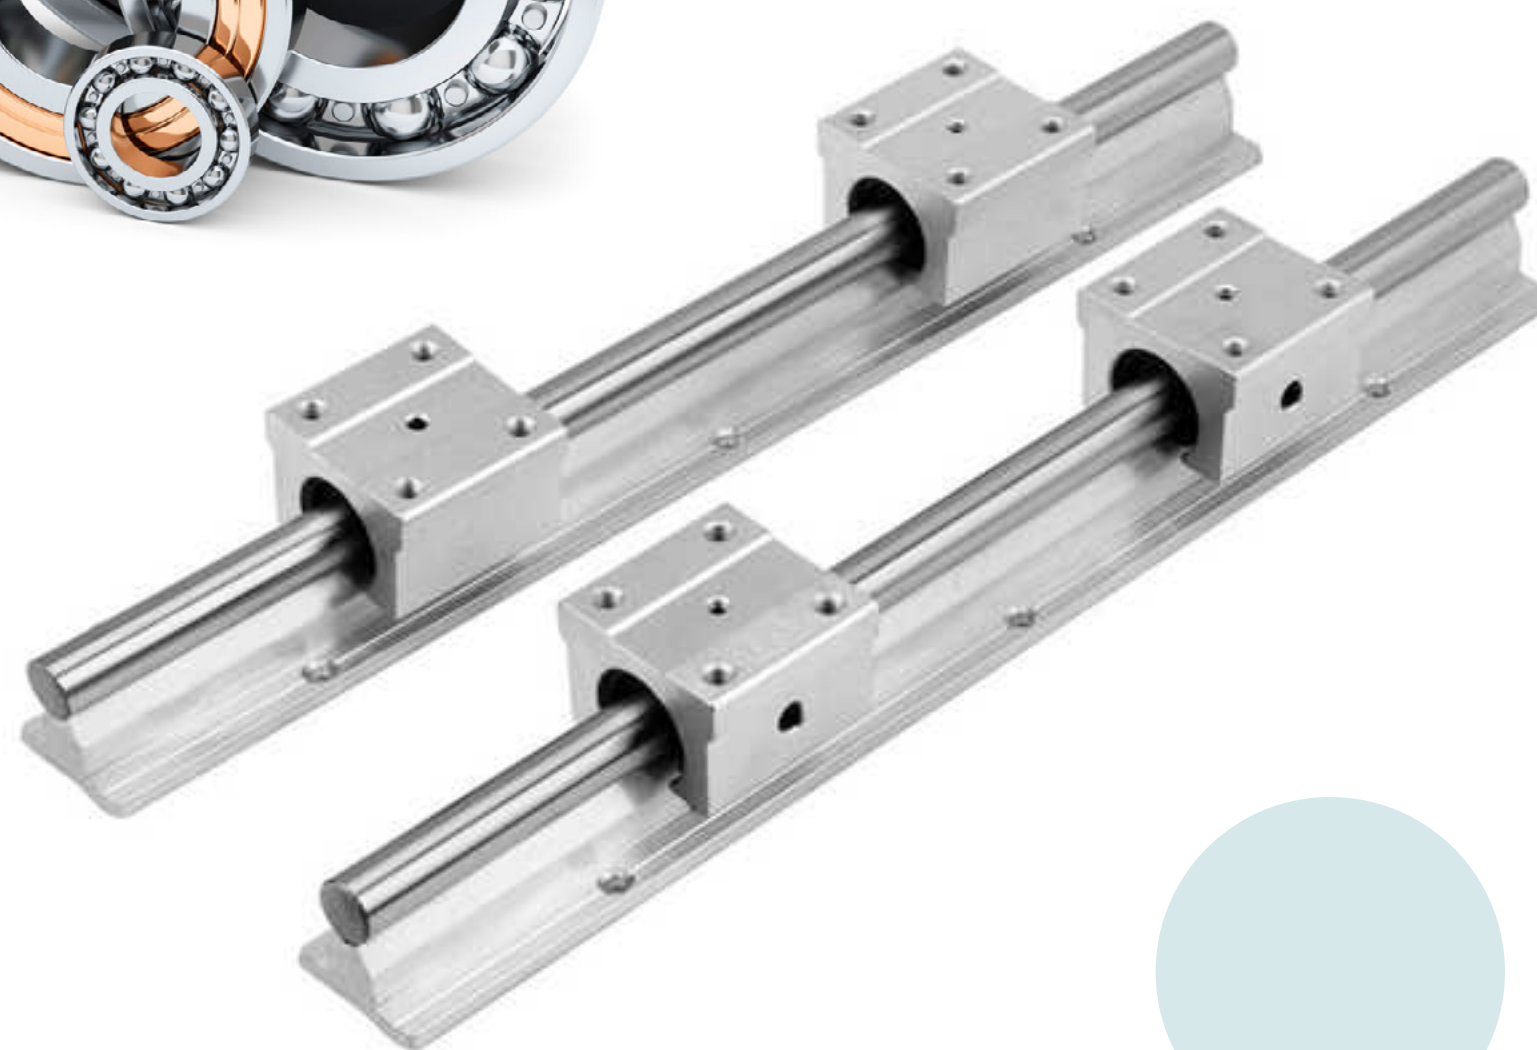

Подшипники

ШАРИКОВЫЕ, ЛИНЕЙНЫЕ НАПРАВЛЯЮЩИЕ

Подшипники

ШАРИКОВЫЕ, ЛИНЕЙНЫЕ НАПРАВЛЯЮЩИЕ

SKF, FAG, INA, NTN, SNR, NSK, NKE, ASAHI, CX, NBI, ROLWAY, ELGES, RHP, IBC, TIMKEN, BOSCH REXROTH, NADELLA, MCGILL, THK, THOMSON, GMN, DURBAL, ASKUBAL, COOPER, SILVERTHIN, KAYDON, ISB, KDF, FYH, FBJ, NBR, EBS и многое другое.