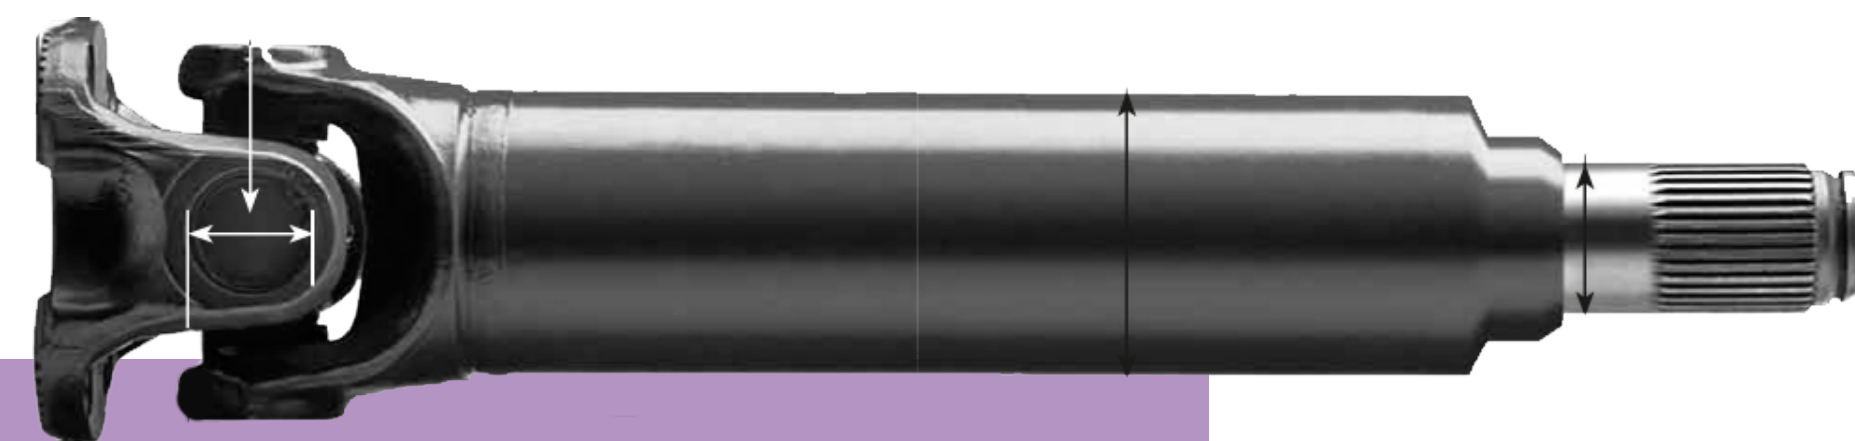

**Наша компания
является
официальным
дистрибьютером
продукции ELBE
Gelenkwellen-Service
GmbH**